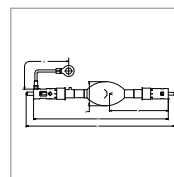

Philips XDC 1200B / XDC 2000B / XDC 2000BH / XDC 2200B / XDC 3000B / XDC 3000BH / XDC 4000B