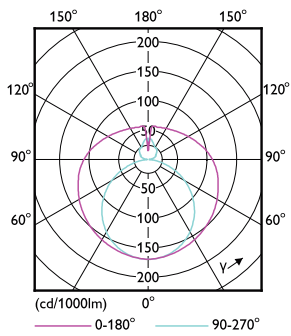

Dimensional drawing

Product	D1	D2	A1	A2	A3
MASTER LEDtube VLE 1500mm UO 24W 865 T8	25.8 mm	28 mm	1498.7 mm	1505.8 mm	1512.9 mm

TLED 5ft 220-240V 24-58W 3700lm6500K G13

Photometric data

LEDtube 220-240V G13