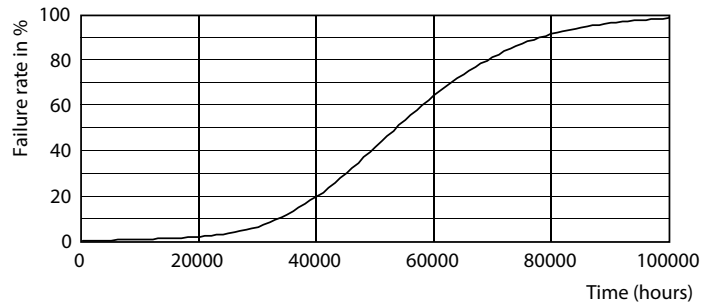

LEDtube 220-240V G13 6500k

Master Value LEDtube T8

Photometric data

© 2020 Philips Lighting B.V. Page 11

LEDtube 220-240V G13 5ft 3700lm 6500k

Lifetime

LEDtube 220-240V G13 LumenVsTc

LEDtube 220-240V G13