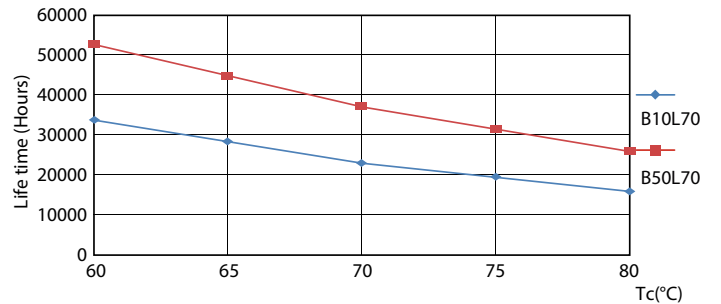

## Lifetime

LEDtube 220-240V G13 LumenVsTc

LEDtube 220-240V G13

LEDtube 220-240V G13

LEDtube 220-240V G13 LifetimeVsTc