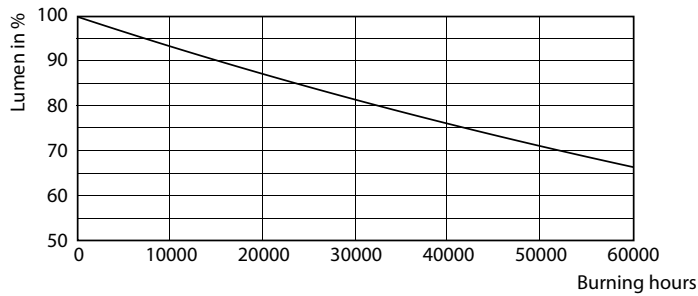

LEDtube 220-240V G13