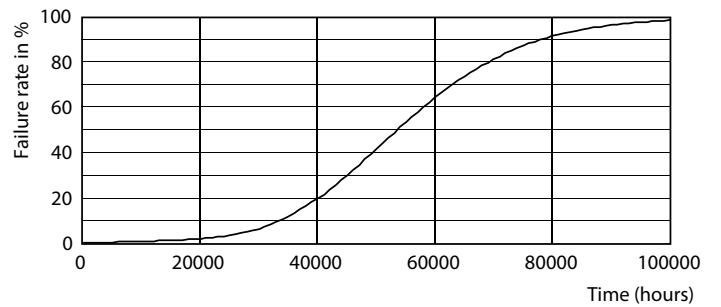

LEDtube 220-240V G13