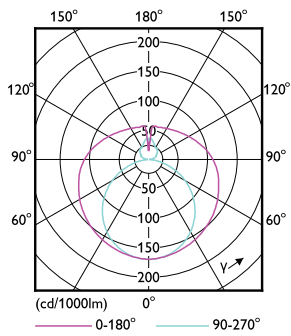

LEDtube 220-240V G13 4ft 2100lm 6500k

LEDtube 220-240V G13