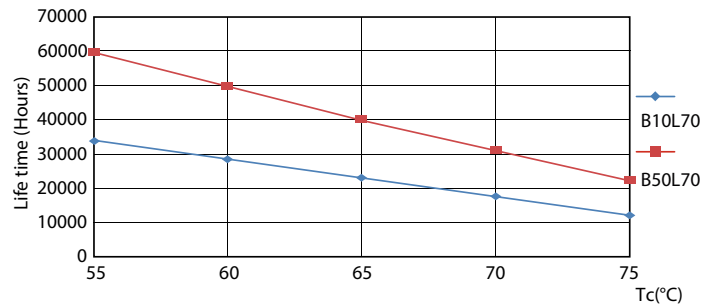

TLED_220-240V_G13-LifetimeVsTc