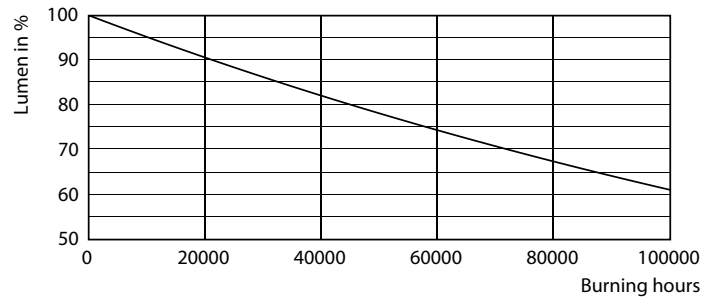

## Lifetime

TLED\_220-240V\_G13-FailureRate

TLED\_220-240V\_G13-LifetimeVsTc

TLED\_220-240V\_G13-LumenVsTc

TLED\_220-240V\_G13