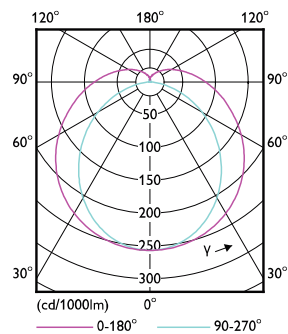

## Dimensional drawing

TLED 4ft 220-240V 15.5-36W2500lm6500KG13

Product	D1	D2	A1	A2	A3
MASTER LEDtube 1200mm UO 15.5W 865 T8	25.8 mm	28 mm	1198.2 mm	1205.3 mm	1212.4 mm

## Photometric data

TLED\_4ft\_220-240V\_15.5-36W2500lm\_6500K\_G13

TLED\_4ft\_220-240V15.5-36W\_G13-LDD

## Photometric data

TLED\_4ft\_220-240V\_15.5-36W2500lm\_6500K\_G13