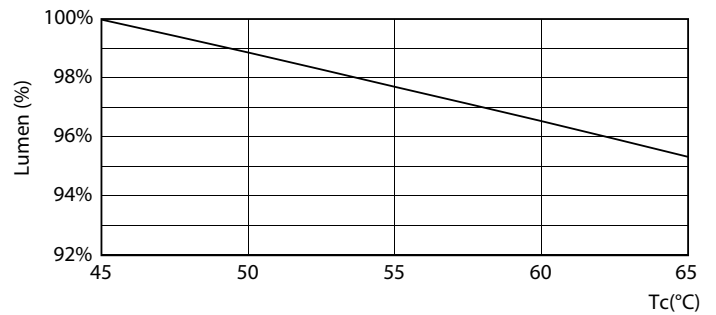

CorePro LEDtube EM/Mains

Photometric data

18W G13

Lifetime

18W G13

18W G13

18W G13

18W G13