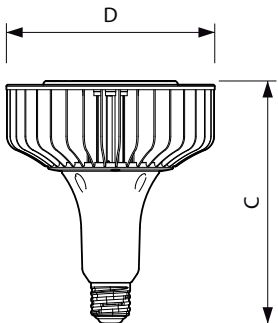

## Dimensional drawing

Product	D	C
TrueForce LED HPI ND 200-145W E40 840 60D	210 mm	250 mm
TrueForce LED HPI ND 200-145W E40 840 120D	210 mm	250 mm
TrueForce LED HPI ND 110-88W E40 840 60D	210 mm	250 mm
TrueForce Core HB 200-160W E40 865 WB GM	211 mm	252 mm
TrueForce Core HB 200-160W E40 840 WB GM	211 mm	263 mm
TrueForce Core HB 200-160W E40 840 NB GM	211 mm	263 mm
TrueForce Core HB 200-160W E40 865 NB GM	211 mm	252 mm
TrueForce LED HPI ND 110-88W E40 840 120D	210 mm	250 mm