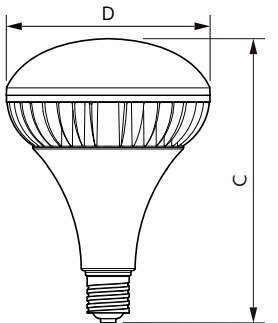

## Dimensional drawing

Product	D	C
TrueForce LED HPI ND 200-145W E40 840 60D	210 mm	250 mm
TrueForce LED HPI ND 200-145W E40 840 120D	210 mm	250 mm
TrueForce LED HPI ND 110-88W E40 840 60D	210 mm	250 mm
TrueForce Core HB 200-160W E40 865 WB GM	211 mm	252 mm
TrueForce Core HB 200-160W E40 840 WB GM	211 mm	263 mm
TrueForce Core HB 200-160W E40 840 NB GM	211 mm	263 mm
TrueForce Core HB 200-160W E40 865 NB GM	211 mm	252 mm
TrueForce LED HPI ND 110-88W E40 840 120D	210 mm	250 mm