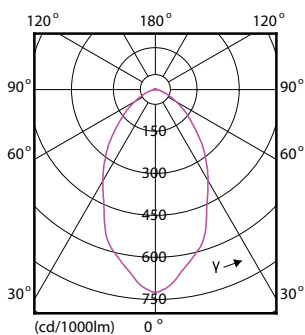

Mechanical and Housing

Order Code	Full Product Name	Bulb Finish	Bulb Shape
71378500	TrueForce LED HPI ND 110-88W E40 840 60D	-	Others
71382200	TrueForce LED HPI ND 110-88W E40 840 120D	-	Others
71386000	TrueForce LED HPI ND 200-145W E40 840 60D	-	Others
71388400	TrueForce LED HPI ND 200-145W E40 840 120D	-	Others
76932400	TrueForce Core HB 200-160W E40 840 NB GM	Frosted	T50

Order Code	Full Product Name	Bulb Finish	Bulb Shape
76934800	TrueForce Core HB 200-160W E40 840 WB GM	Frosted	T50
76936200	TrueForce Core HB 200-160W E40 865 NB GM	-	T50
76938600	TrueForce Core HB 200-160W E40 865 WB GM	-	T50
82656000	TrueForce HB 100-85W E40 840 120D GM	Frosted	Others
82660700	TrueForce HB 100-85W E40 865 120D GM	Frosted	Others

Temperature

Order Code	Full Product Name	T-Case Maximum (Nom)
71378500	TrueForce LED HPI ND 110-88W E40 840 60D	90 °C
71382200	TrueForce LED HPI ND 110-88W E40 840 120D	90 °C
71386000	TrueForce LED HPI ND 200-145W E40 840 60D	95 °C
71388400	TrueForce LED HPI ND 200-145W E40 840 120D	95 °C
76932400	TrueForce Core HB 200-160W E40 840 NB GM	100 °C
76934800	TrueForce Core HB 200-160W E40 840 WB GM	100 °C
76936200	TrueForce Core HB 200-160W E40 865 NB GM	100 °C
76938600	TrueForce Core HB 200-160W E40 865 WB GM	100 °C
82656000	TrueForce HB 100-85W E40 840 120D GM	90 °C
82660700	TrueForce HB 100-85W E40 865 120D GM	90 °C