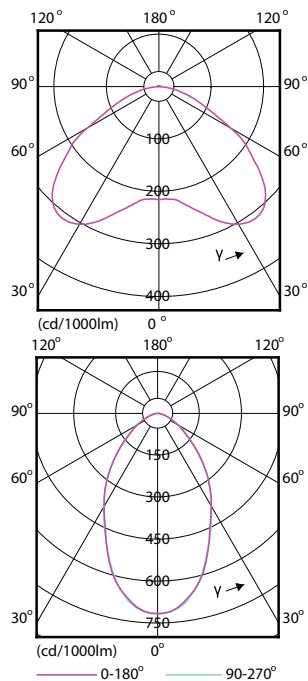

Mechanical and Housing

Order Code	Full Product Name	Bulb Finish	Bulb Shape
71378500	TrueForce LED HPI ND 110-88W E40 840 60D	-	Others
71382200	TrueForce LED HPI ND 110-88W E40 840 120D	-	Others
71386000	TrueForce LED HPI ND 200-145W E40 840 60D	-	Others
71388400	TrueForce LED HPI ND 200-145W E40 840 120D	-	Others
76932400	TrueForce Core HB 200-160W E40 840 NB GM	Frosted	T50

Order Code	Full Product Name	Bulb Finish	Bulb Shape
76934800	TrueForce Core HB 200-160W E40 840 WB GM	Frosted	T50
76936200	TrueForce Core HB 200-160W E40 865 NB GM	-	T50
76938600	TrueForce Core HB 200-160W E40 865 WB GM	-	T50
82656000	TrueForce HB 100-85W E40 840 120D GM	Frosted	Others
82660700	TrueForce HB 100-85W E40 865 120D GM	Frosted	Others

Temperature

Order Code	Full Product Name	T-Case Maximum (Nom)
71378500	TrueForce LED HPI ND 110-88W E40 840 60D	90 °C
71382200	TrueForce LED HPI ND 110-88W E40 840 120D	90 °C
71386000	TrueForce LED HPI ND 200-145W E40 840 60D	95 °C
71388400	TrueForce LED HPI ND 200-145W E40 840 120D	95 °C
76932400	TrueForce Core HB 200-160W E40 840 NB GM	100 °C
76934800	TrueForce Core HB 200-160W E40 840 WB GM	100 °C
76936200	TrueForce Core HB 200-160W E40 865 NB GM	100 °C
76938600	TrueForce Core HB 200-160W E40 865 WB GM	100 °C
82656000	TrueForce HB 100-85W E40 840 120D GM	90 °C
82660700	TrueForce HB 100-85W E40 865 120D GM	90 °C