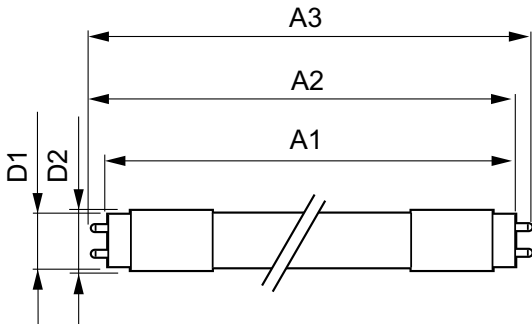

## Dimensional drawing

Product	D1	D2	A1	A2	A3
MASTER LEDtube 1200mm HO 12.5W 840 T8	25.8 mm	28 mm	1198.2 mm	1205.3 mm	1212.4 mm
MASTER LEDtube 1500mm HO 18.2W 865 T8	25.8 mm	28 mm	1498.8 mm	1505.9 mm	1513 mm
MASTER LEDtube 1500mm HO 18.2W 840 T8	25.8 mm	28 mm	1498.8 mm	1505.9 mm	1513 mm
MASTER LEDtube 1200mm UE 14.5W 840 T8	25.8 mm	28 mm	1198.2 mm	1205.3 mm	1212.4 mm
MASTER LEDtube 1500mm UE 21.5W 840 T8	25.8 mm	28 mm	1498.8 mm	1505.9 mm	1513 mm
MASTER LEDtube 1200mm HO 14W830 T8	25.8 mm	28 mm	1198.2 mm	1205.3 mm	1212.4 mm
MASTER LEDtube 1200mm HO 14W865 T8	25.8 mm	28 mm	1198.2 mm	1205.3 mm	1212.4 mm
MASTER LEDtube 1200mm HO 14W840 T8	25.8 mm	28 mm	1198.2 mm	1205.3 mm	1212.4 mm
MASTER LEDtube 1200mm HO VWV 18W 865 T8	25.8 mm	28 mm	1198.2 mm	1205.3 mm	1212.4 mm
MASTER LEDtube 600mm HO VWV 10W 865 T8	25.8 mm	28 mm	588.6 mm	595.6 mm	602.6 mm
MASTER LEDtube 1200mm HO VWV 18W 840 T8	25.8 mm	28 mm	1198.2 mm	1205.3 mm	1212.4 mm