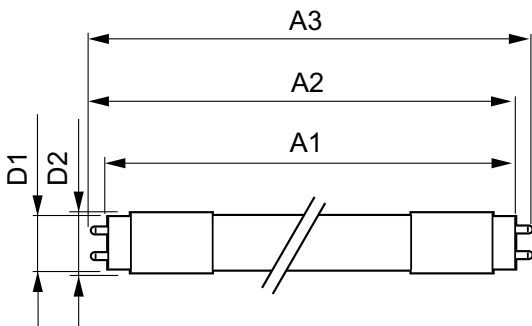

## Dimensional drawing

Product	D1	D2	A1	A2	A3
MASTER LEDtube 1200mm HO 12.5W 840 T8	25.8 mm	28 mm	1198.2 mm	1205.3 mm	1212.4 mm
MASTER LEDtube 1500mm HO 18.2W 865 T8	25.8 mm	28 mm	1498.8 mm	1505.9 mm	1513 mm
MASTER LEDtube 1500mm HO 18.2W 840 T8	25.8 mm	28 mm	1498.8 mm	1505.9 mm	1513 mm
MASTER LEDtube 1200mm UE 14.5W 840 T8	25.8 mm	28 mm	1198.2 mm	1205.3 mm	1212.4 mm
MASTER LEDtube 1500mm UE 21.5W 840 T8	25.8 mm	28 mm	1498.8 mm	1505.9 mm	1513 mm
MASTER LEDtube 1200mm HO 14W830 T8	25.8 mm	28 mm	1198.2 mm	1205.3 mm	1212.4 mm
MASTER LEDtube 1200mm HO 14W865 T8	25.8 mm	28 mm	1198.2 mm	1205.3 mm	1212.4 mm
MASTER LEDtube 1200mm HO 14W840 T8	25.8 mm	28 mm	1198.2 mm	1205.3 mm	1212.4 mm
MASTER LEDtube 1200mm HO VWV 18W 865 T8	25.8 mm	28 mm	1198.2 mm	1205.3 mm	1212.4 mm
MASTER LEDtube 600mm HO VWV 10W 865 T8	25.8 mm	28 mm	588.6 mm	595.6 mm	602.6 mm
MASTER LEDtube 1200mm HO VWV 18W 840 T8	25.8 mm	28 mm	1198.2 mm	1205.3 mm	1212.4 mm