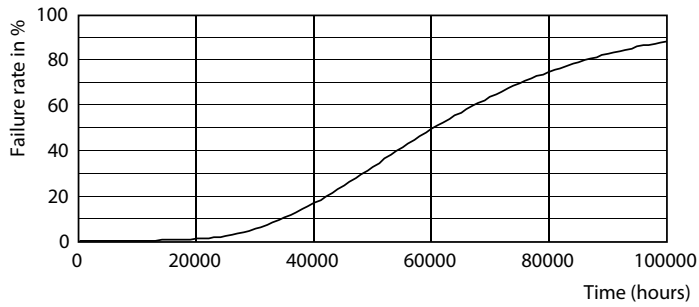

MASTER LEDtube InstantFit HF T5

Lifetime

LEDtube_60K