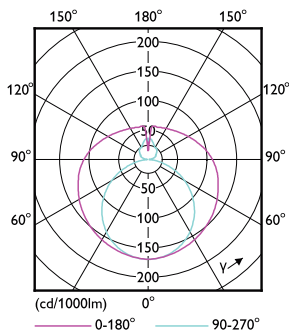

Dimensional drawing

Product	D1	D2	A1	A2	A3
MASTER LEDtube VLE 1500mm UO 24W 865 T8	25.8 mm	28 mm	1498.7 mm	1505.8 mm	1512.9 mm

TLED 5ft 220-240V 24-58W 3700lm6500K G13

Photometric data

LEDtube 220-240V G13