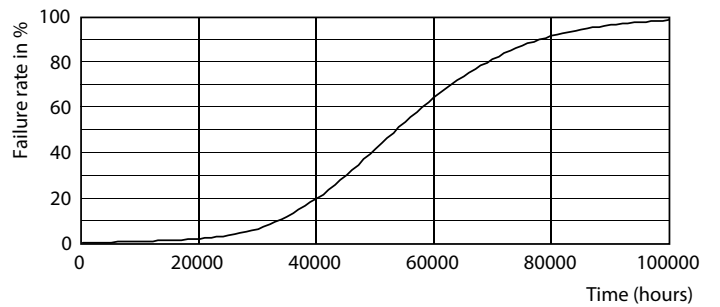

LEDtube 220-240V G13 6500k

Master Value LEDtube T8

Photometric data

© 2021 Philips Lighting B.V. Page 11

LEDtube 220-240V G13 5ft 3700lm 6500k

Lifetime

LEDtube 220-240V G13 LumenVsTc

LEDtube 220-240V G13