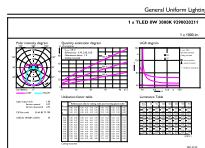

LEDtube MAS SLR 8W G13 1000lm 830-GUL

LEDtube MAS SLR 8W G13 1000lm-LDD