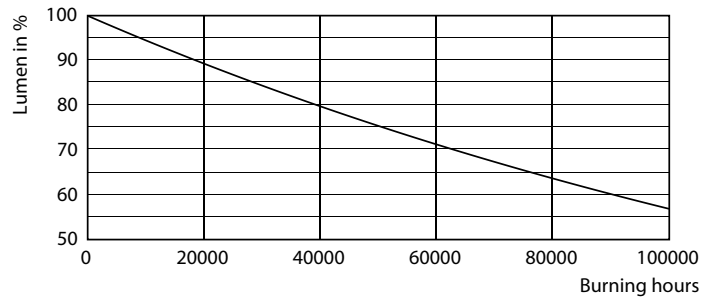

## Lifetime

LEDtube\_60K\_FailureRate

LEDtube\_60K\_LumenVsTc

LEDtube\_60K\_LifetimeVsTc

LEDtube\_60K