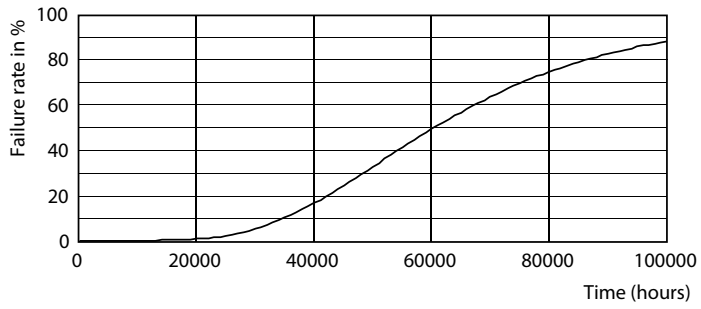

MASTER LEDtube EM/Mains

Lifetime

LEDtube_60K