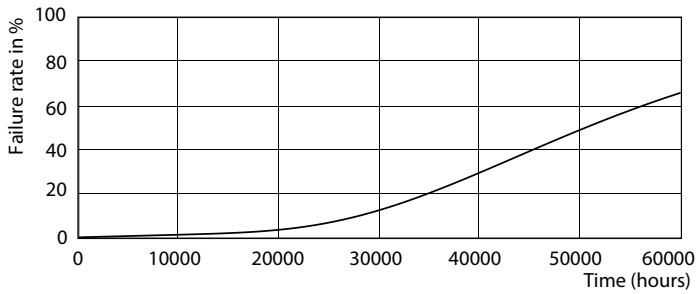

LEDtube 1500mm 36W G5 865 5600lm

LEDtube 1500mm 36W G5 865 5600lm

MASTER LEDtube InstantFit HF T5

Photometric data

LEDtube 1200mm 26W G5

Lifetime

LEDtube 1500mm 36W G5 5600lm

LEDtube 1500mm 36W G5 5600lm