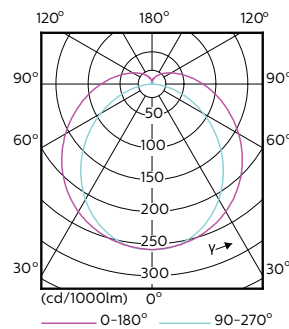

Dimensional drawing

Master LEDtube HF 1500mm UO 36W 830 T5

Product	D1	D2	A1	A2	A3
Master LEDtube HF 1500mm UO 36W 830 T5	15.2 mm	21 mm	1447.8 mm	1454.9 mm	1462 mm

Photometric data

LEDtube 1500mm 36W G5 830 5200lm