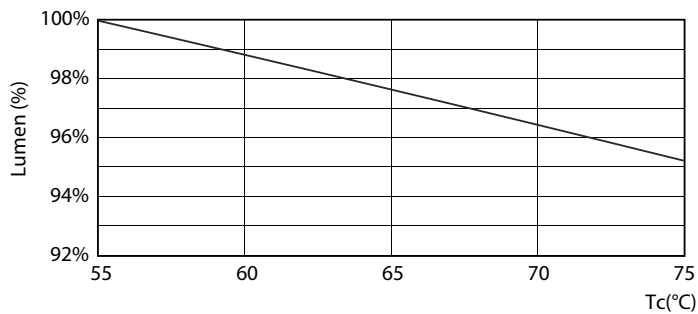

## Lifetime

Life Expectancy Diagram - LEDtube 600mm 8W 740 T8 AP C G

Life Expectancy Diagram - LEDtube 600mm 8W 740 T8 AP C G

Life Expectancy Diagram - LEDtube 600mm 8W 740 T8 AP C G

Lumen Maintenance Diagram - LEDtube 600mm 8W 740 T8 AP C G