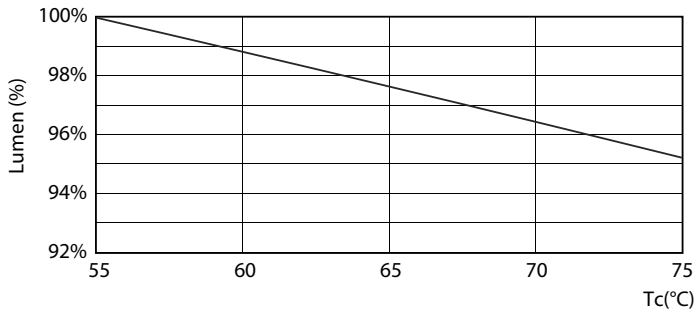

## Lifetime

Life Expectancy Diagram - LEDtube 1200mm 16W 740 T8 AP I G

Life Expectancy Diagram - LEDtube 1200mm 16W 740 T8 AP I G

Life Expectancy Diagram - LEDtube 1200mm 16W 740 T8 AP I G

Lumen Maintenance Diagram - LEDtube 1200mm 16W 740 T8 AP I G