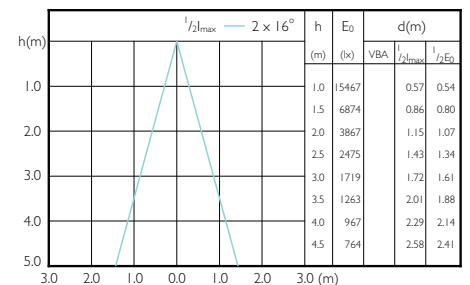

LEDspot E27 PAR30L 35W 4000K

LEDspot E27 PAR30L 35W 6000K

LEDspot MAS 41W E27 PAR30L 827 30D ND

LEDspot MAS 41W E27 PAR30L 830 30D ND

LEDspot E27 PAR30L 40W 4000K

LEDspot E27 PAR30L 40W 6000K