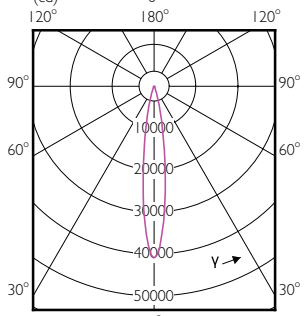

MASTER LEDspot PAR High Lumen