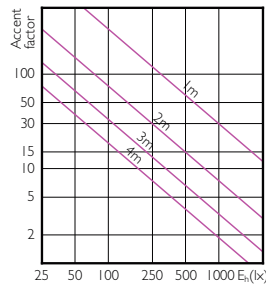

## Accent Diagrams

LEDspot MAS 20W E27 PAR30L 830 15D ND

LEDspot PAR30L E27 20W 4000K 15D

LEDspot MAS 20W E27 PAR30L 830 30D ND

LEDspot PAR30L E27 20W 4000K 30D

LEDspot PAR30L E27 3000K 15D

LEDspot PAR30L E27 32W 4000K 15D