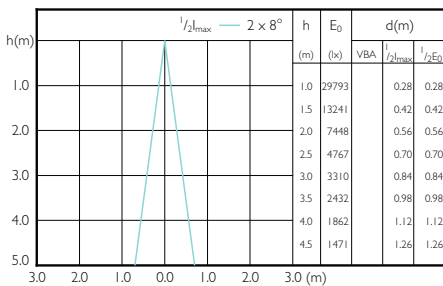

## Beam Diagrams

LEDspot MAS 20W E27 PAR30L 830 15D ND

LEDspot PAR30L E27 20W 4000K 15D

LEDspot MAS 20W E27 PAR30L 830 30D ND

LEDspot PAR30L E27 20W 4000K 30D

LEDspot PAR30L E27 3000K 15D

LEDspot PAR30L E27 32W 4000K 15D