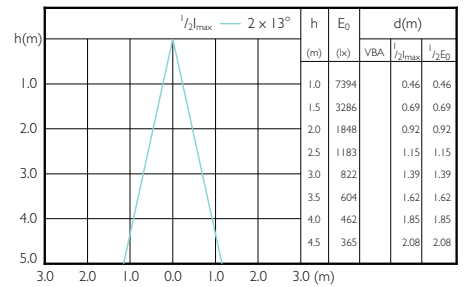

LEDspot MAS 20W E27 PAR30L 830 30D ND