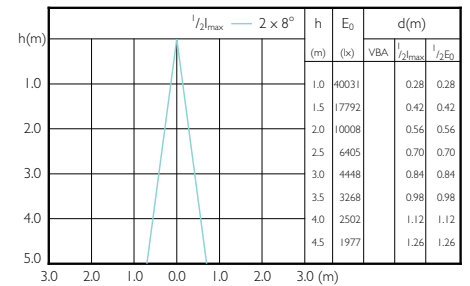

## Beam Diagrams

LEDspot PAR30L E27 5700K 15D

LEDspot PAR30L E27 3000K 30D

LEDspot PAR30L E27 32W 4000K 30D

LEDspot PAR30L E27 5700K 30D

LEDspot MAS 37W E27 PAR30L 827 15D ND

LEDspot MAS 37W E27 PAR30L 830 15D ND