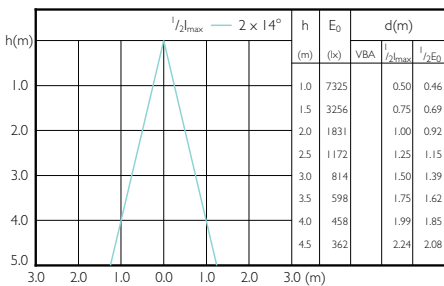

## Beam Diagrams

LEDspot MAS 20W E27 PAR30L 830 15D ND

LEDspot PAR30L E27 20W 4000K 15D

LEDspot MAS 20W E27 PAR30L 830 30D ND

LEDspot PAR30L E27 20W 4000K 30D

LEDspot PAR30L E27 3000K 15D

LEDspot PAR30L E27 32W 4000K 15D