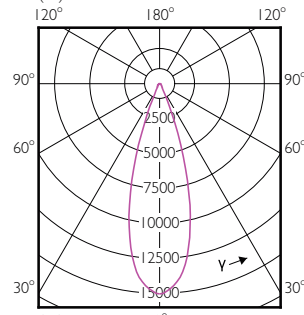

MASTER LEDspot PAR High Lumen