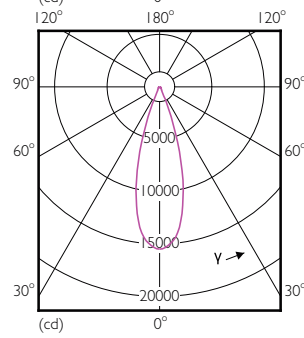

MASTER LEDspot PAR High Lumen