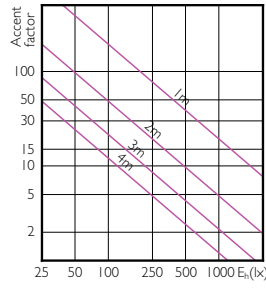

LEDspot PAR30L E27 20W 4000K 15D