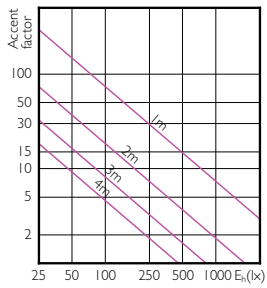

## Accent Diagrams

LEDspot MAS 20W E27 PAR30L 830 15D ND

LEDspot PAR30L E27 20W 4000K 15D

LEDspot MAS 20W E27 PAR30L 830 30D ND

LEDspot PAR30L E27 20W 4000K 30D

LEDspot PAR30L E27 3000K 15D

LEDspot PAR30L E27 32W 4000K 15D