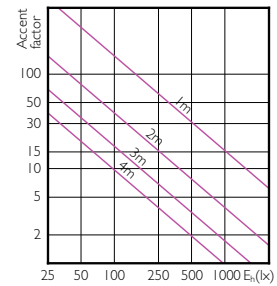

## Accent Diagrams

LEDspot E27 PAR30L 35W 4000K

LEDspot E27 PAR30L 35W 6000K

LEDspot MAS 41W E27 PAR30L 827 30D ND

LEDspot MAS 41W E27 PAR30L 830 30D ND

LEDspot E27 PAR30L 40W 4000K

LEDspot E27 PAR30L 40W 6000K