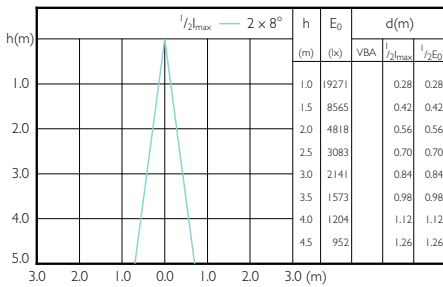

LEDspot PAR30L E27 20W 4000K 15D