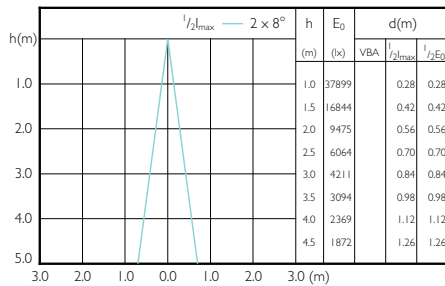

## Beam Diagrams

LEDspot PAR30L E27 5700K 15D

LEDspot PAR30L E27 3000K 30D

LEDspot PAR30L E27 32W 4000K 30D

LEDspot PAR30L E27 5700K 30D

LEDspot MAS 37W E27 PAR30L 827 15D ND

LEDspot MAS 37W E27 PAR30L 830 15D ND