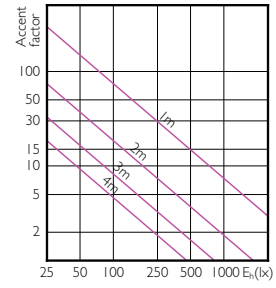

LEDspot MAS 20W E27 PAR30L 830 30D ND