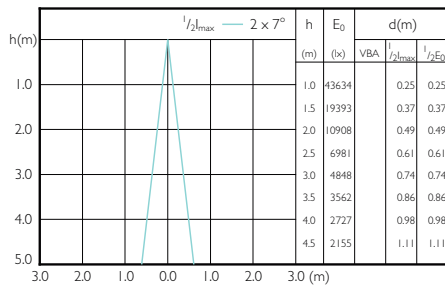

LEDspot E27 PAR30L 35W 6000K