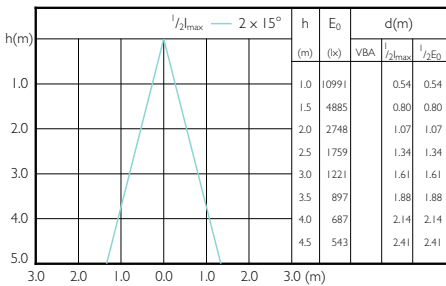

## Beam Diagrams

LEDspot PAR30L E27 5700K 15D

LEDspot PAR30L E27 3000K 30D

LEDspot PAR30L E27 32W 4000K 30D

LEDspot PAR30L E27 5700K 30D

LEDspot MAS 37W E27 PAR30L 827 15D ND

LEDspot MAS 37W E27 PAR30L 830 15D ND