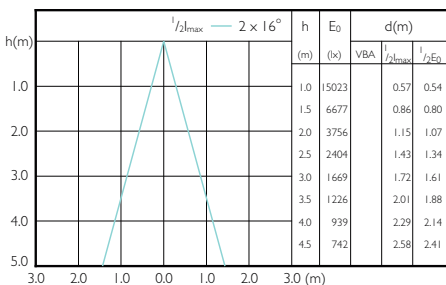

LEDspot MAS 41W E27 PAR30L 830 30D ND