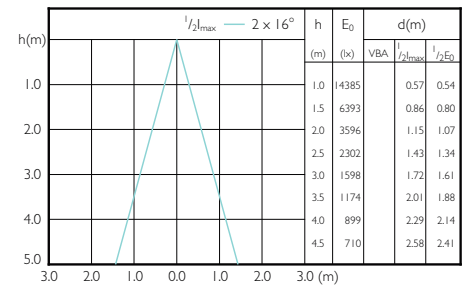

LEDspot MAS 41W E27 PAR30L 827 30D ND