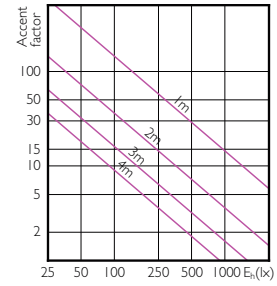

LEDspot MAS 41W E27 PAR30L 827 30D ND