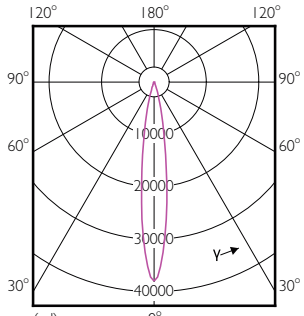

MASTER LEDspot PAR High Lumen