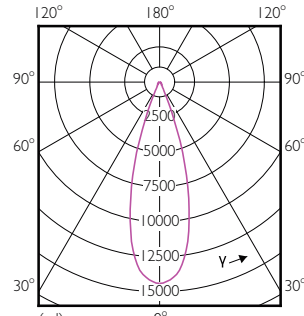

MASTER LEDspot PAR High Lumen