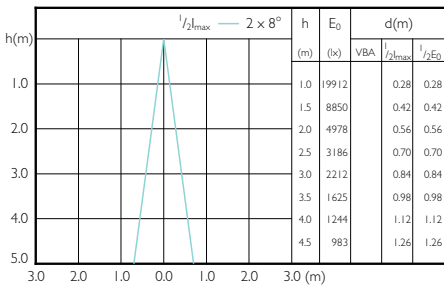

Beam Diagrams

LEDspot MAS 20W E27 PAR30L 830 15D ND