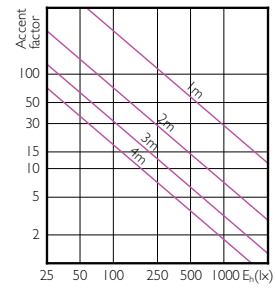

## Accent Diagrams

LEDspot MAS 20W E27 PAR30L 830 15D ND

LEDspot PAR30L E27 20W 4000K 15D

LEDspot MAS 20W E27 PAR30L 830 30D ND

LEDspot PAR30L E27 20W 4000K 30D

LEDspot PAR30L E27 3000K 15D

LEDspot PAR30L E27 32W 4000K 15D