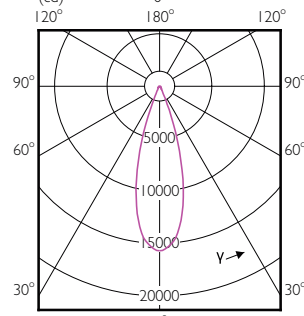

MASTER LEDspot PAR High Lumen