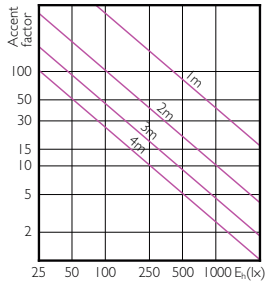

MASTER LEDspot PAR High Lumen

Accent Diagrams

LEDspot E27 PAR30L 35W 4000K