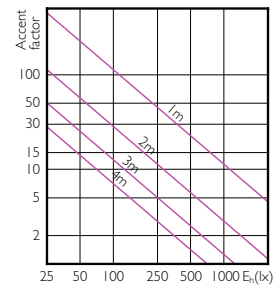

LEDspot PAR30L E27 32W 4000K 30D