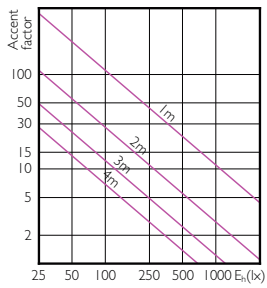

LEDspot PAR30L E27 5700K 30D