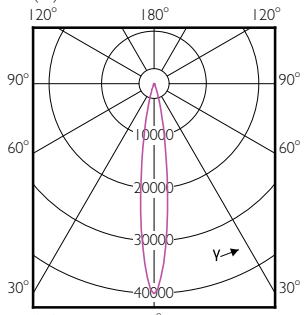

MASTER LEDspot PAR High Lumen