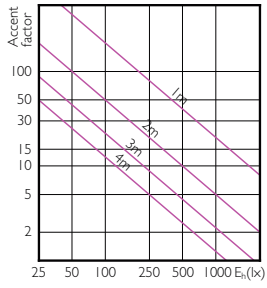

MASTER LEDspot PAR High Lumen

Accent Diagrams

LEDspot MAS 20W E27 PAR30L 830 15D ND