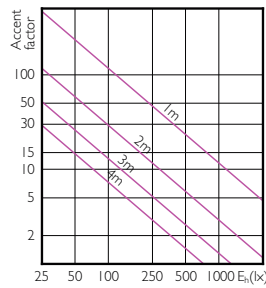

LEDspot PAR30L E27 3000K 30D