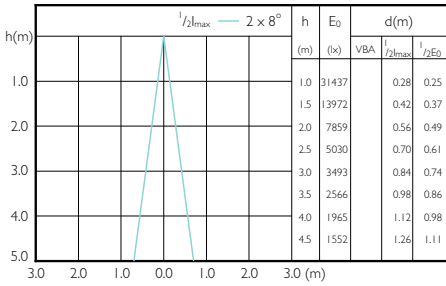

MASTER LEDspot PAR High Lumen

Beam Diagrams

LEDspot PAR30L E27 5700K 15D