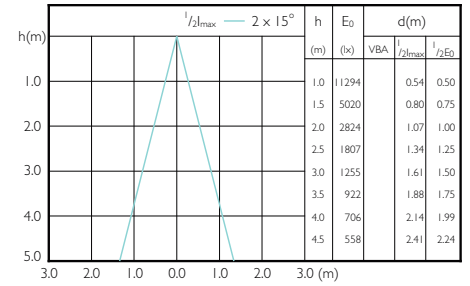

LEDspot PAR30L E27 32W 4000K 30D