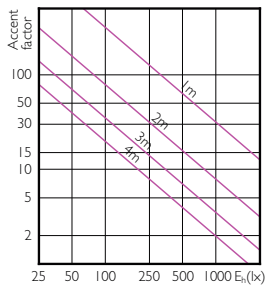

## Accent Diagrams

LEDspot MAS 20W E27 PAR30L 830 15D ND

LEDspot PAR30L E27 20W 4000K 15D

LEDspot MAS 20W E27 PAR30L 830 30D ND

LEDspot PAR30L E27 20W 4000K 30D

LEDspot PAR30L E27 3000K 15D

LEDspot PAR30L E27 32W 4000K 15D