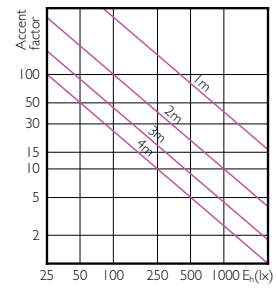

LEDspot PAR30L E27 5700K 15D

LEDspot PAR30L E27 3000K 30D

LEDspot PAR30L E27 32W 4000K 30D

LEDspot PAR30L E27 5700K 30D

LEDspot MAS 37W E27 PAR30L 827 15D ND

LEDspot MAS 37W E27 PAR30L 830 15D ND