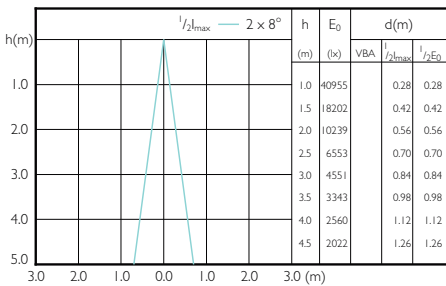

## Beam Diagrams

LEDspot PAR30L E27 5700K 15D

LEDspot PAR30L E27 3000K 30D

LEDspot PAR30L E27 32W 4000K 30D

LEDspot PAR30L E27 5700K 30D

LEDspot MAS 37W E27 PAR30L 827 15D ND

LEDspot MAS 37W E27 PAR30L 830 15D ND