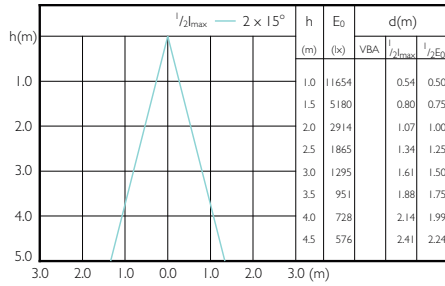

LEDspot PAR30L E27 3000K 30D