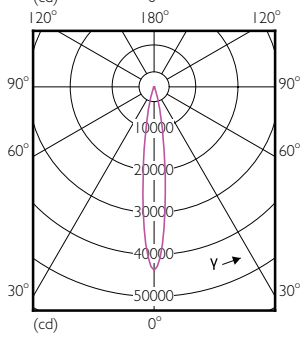

MASTER LEDspot PAR High Lumen