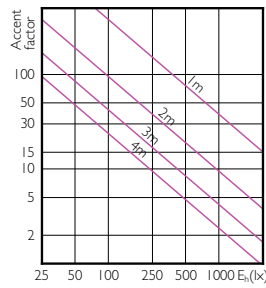

LEDspot PAR30L E27 5700K 15D

LEDspot PAR30L E27 3000K 30D

LEDspot PAR30L E27 32W 4000K 30D

LEDspot PAR30L E27 5700K 30D

LEDspot MAS 37W E27 PAR30L 827 15D ND

LEDspot MAS 37W E27 PAR30L 830 15D ND