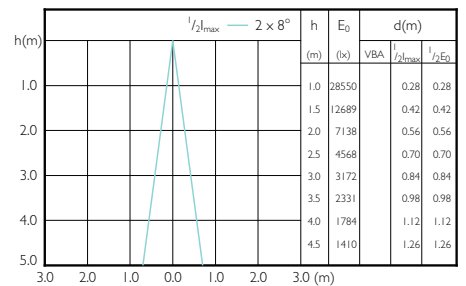

## Beam Diagrams

LEDspot MAS 20W E27 PAR30L 830 15D ND

LEDspot PAR30L E27 20W 4000K 15D

LEDspot MAS 20W E27 PAR30L 830 30D ND

LEDspot PAR30L E27 20W 4000K 30D

LEDspot PAR30L E27 3000K 15D

LEDspot PAR30L E27 32W 4000K 15D