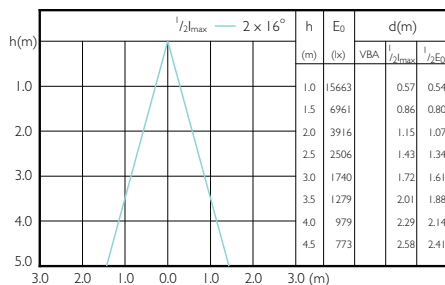

LEDspot E27 PAR30L 35W 4000K

LEDspot E27 PAR30L 35W 6000K

LEDspot MAS 41W E27 PAR30L 827 30D ND

LEDspot MAS 41W E27 PAR30L 830 30D ND

LEDspot E27 PAR30L 40W 4000K

LEDspot E27 PAR30L 40W 6000K