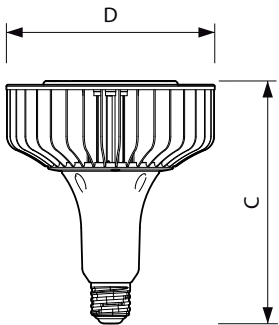

## Dimensional drawing

Product	D	C
TrueForce LED HPI ND 200-145W E40 840 60D	210 mm	250 mm
TrueForce LED HPI ND 200-145W E40 840 120D	210 mm	250 mm
TrueForce LED HPI ND 110-88W E40 840 60D	210 mm	250 mm
TrueForce Core HB 200-160W E40 865 WB GM	211 mm	252 mm
TrueForce Core HB 200-160W E40 840 WB GM	211 mm	263 mm
TrueForce Core HB 200-160W E40 865 NB GM	211 mm	252 mm
TrueForce LED HPI ND 110-88W E40 840 120D	210 mm	250 mm