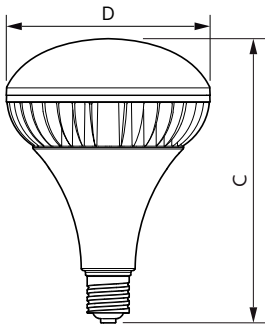

## Dimensional drawing

Product	D	C
TrueForce LED HPI ND 200-145W E40 840 60D	210 mm	250 mm
TrueForce LED HPI ND 200-145W E40 840 120D	210 mm	250 mm
TrueForce LED HPI ND 110-88W E40 840 60D	210 mm	250 mm
TrueForce Core HB 200-160W E40 865 WB GM	211 mm	252 mm
TrueForce Core HB 200-160W E40 840 WB GM	211 mm	263 mm
TrueForce Core HB 200-160W E40 865 NB GM	211 mm	252 mm
TrueForce LED HPI ND 110-88W E40 840 120D	210 mm	250 mm