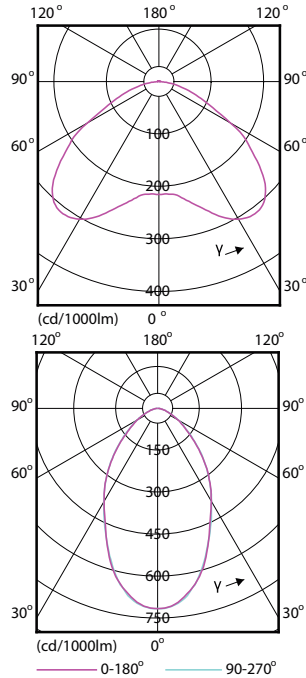

Order Code	Full Product Name	Beam		Correlated Colour		Luminous Flux (Nom)
		Angle (Nom)	Colour Code	Temperature (Nom)	Temperature (Nom)	
76936200	TrueForce Core HB 200-160W E40 865 NB GM	70 °	865	6500 K		20000 lm
76938600	TrueForce Core HB 200-160W E40 865 WB GM	130 °	865	6500 K		20000 lm
82660700	TrueForce HB 100-85W E40 865 120D GM	120 °	865	6500 K		10000 lm

Mechanical and Housing

Order Code	Full Product Name	Bulb Finish	Bulb Shape
71378500	TrueForce LED HPI ND 110-88W E40 840 60D	-	Others
71382200	TrueForce LED HPI ND 110-88W E40 840 120D	-	Others
71386000	TrueForce LED HPI ND 200-145W E40 840 60D	-	Others
71388400	TrueForce LED HPI ND 200-145W E40 840 120D	-	Others

Order Code	Full Product Name	Bulb Finish	Bulb Shape
76934800	TrueForce Core HB 200-160W E40 840 WB GM	Frosted	T50
76936200	TrueForce Core HB 200-160W E40 865 NB GM	-	T50
76938600	TrueForce Core HB 200-160W E40 865 WB GM	-	T50
82660700	TrueForce HB 100-85W E40 865 120D GM	Frosted	Others

Temperature

Order Code	Full Product Name	T-Case Maximum (Nom)
71378500	TrueForce LED HPI ND 110-88W E40 840 60D	90 °C
71382200	TrueForce LED HPI ND 110-88W E40 840 120D	90 °C
71386000	TrueForce LED HPI ND 200-145W E40 840 60D	95 °C
71388400	TrueForce LED HPI ND 200-145W E40 840 120D	95 °C
76934800	TrueForce Core HB 200-160W E40 840 WB GM	100 °C
76936200	TrueForce Core HB 200-160W E40 865 NB GM	100 °C
76938600	TrueForce Core HB 200-160W E40 865 WB GM	100 °C
82660700	TrueForce HB 100-85W E40 865 120D GM	90 °C