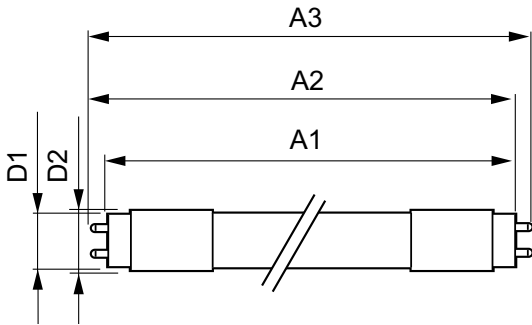

MASTER LEDtube EM/Mains

Dimensional drawing

Product	D1	D2	A1	A2	A3
MASTER LEDtube 1200mm HO 14W830 T8	25.8 mm	28 mm	1198.2 mm	1205.3 mm	1212.4 mm
MASTER LEDtube 1200mm HO 14W865 T8	25.8 mm	28 mm	1198.2 mm	1205.3 mm	1212.4 mm
MASTER LEDtube 1200mm HO 14W840 T8	25.8 mm	28 mm	1198.2 mm	1205.3 mm	1212.4 mm
MASTER LEDtube 1200mm HO 12.5W 840 T8	25.8 mm	28 mm	1198.2 mm	1205.3 mm	1212.4 mm
MASTER LEDtube 1500mm HO 18.2W 865 T8	25.8 mm	28 mm	1498.8 mm	1505.9 mm	1513 mm
MASTER LEDtube 1500mm HO 18.2W 840 T8	25.8 mm	28 mm	1498.8 mm	1505.9 mm	1513 mm
MASTER LEDtube 1200mm HO VWV 18W 865 T8	25.8 mm	28 mm	1198.2 mm	1205.3 mm	1212.4 mm
MASTER LEDtube 600mm HO VWV 10W 865 T8	25.8 mm	28 mm	588.6 mm	595.6 mm	602.6 mm
MASTER LEDtube 1200mm HO VWV 18W 840 T8	25.8 mm	28 mm	1198.2 mm	1205.3 mm	1212.4 mm