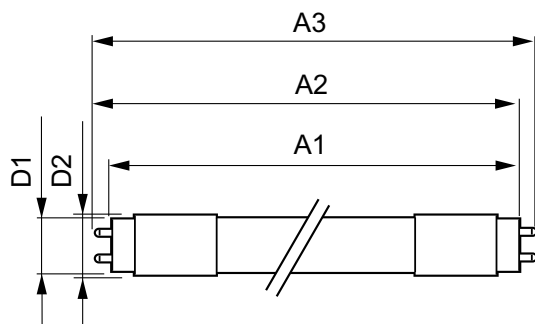

Product	D1	D2	C1
MASTER LEDtube Starter EMP	3 mm	21.5 mm	34.5 mm
MASTER LEDtube Starter EMP GenII OP	3 mm	21.5 mm	34.5 mm

Product	D1	D2	A1	A2	A3
MASTER LEDtube 600mm HO 8W865 T8	25.78 mm	28 mm	588.5 mm	595.5 mm	602.5 mm
MASTER LEDtube 900mm HO 12W 865 T8	25.78 mm	28 mm	893.3 mm	900.4 mm	907.5 mm