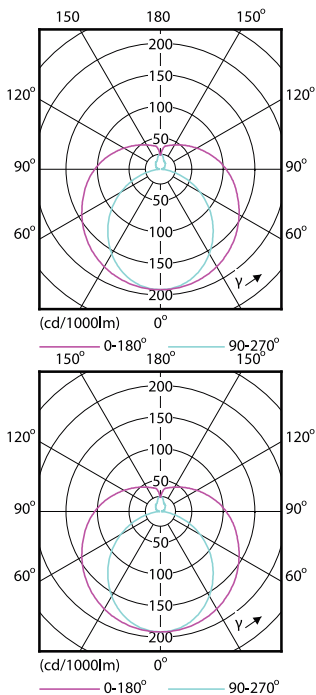

Essential LEDtube

Light Technical (2/2)

Order Code	Full Product Name	Luminous Flux (Nom)
59996900	LEDtube 1200mm 16W 740 T8 AP I G	1600 lm
59998300	LEDtube 1200mm 16W 765 T8 AP I G	1600 lm
64603800	LEDtube 600mm 8W 740 T8 AP I G	800 lm
64605200	LEDtube 600mm 8W 765 T8 AP I G	800 lm
73196300	CorePro LEDtube 600mm 8W830 G5 I APR	1000 lm
73198700	CorePro LEDtube 600mm 8W840 G5 I APR	1050 lm

Order Code	Full Product Name	Luminous Flux (Nom)
73200700	CorePro LEDtube 600mm 8W865 G5 I APR	1050 lm
73202100	CorePro LEDtube 1200mm 16W830 G5 I APR	2000 lm
73204500	CorePro LEDtube 1200mm 16W840 G5 I APR	2100 lm
73206900	CorePro LEDtube 1200mm 16W865 G5 I APR	2100 lm
73404900	CorePro LEDtube HO 1200mm 18W865T8 AP	2100 lm

Temperature

Order Code	Full Product Name	T-Case Maximum (Nom)
59996900	LEDtube 1200mm 16W 740 T8 AP I G	60 °C
59998300	LEDtube 1200mm 16W 765 T8 AP I G	60 °C
64603800	LEDtube 600mm 8W 740 T8 AP I G	60 °C
64605200	LEDtube 600mm 8W 765 T8 AP I G	60 °C
73196300	CorePro LEDtube 600mm 8W830 G5 I APR	70 °C
73198700	CorePro LEDtube 600mm 8W840 G5 I APR	70 °C
73200700	CorePro LEDtube 600mm 8W865 G5 I APR	70 °C
73202100	CorePro LEDtube 1200mm 16W830 G5 I APR	70 °C
73204500	CorePro LEDtube 1200mm 16W840 G5 I APR	70 °C
73206900	CorePro LEDtube 1200mm 16W865 G5 I APR	70 °C
73404900	CorePro LEDtube HO 1200mm 18W865T8 AP	65 °C